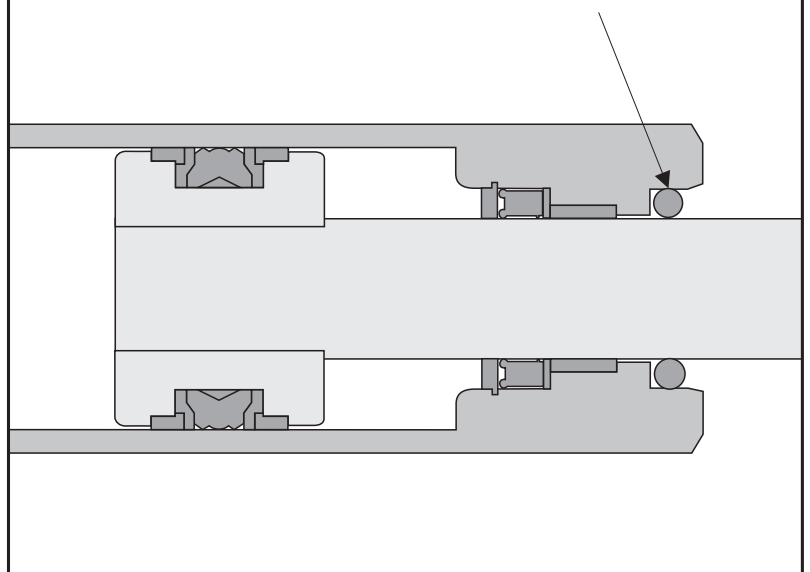

### Besondere Merkmale:

- Sehr gute Abstreifleistung bei niedriger Reibung
- Korrosiongeschützter Metallring am Außendurchmesser
- Einfache Montage durch Preßsitz
- Umfangreiche Abmessungsreihe

Werkstoff : Polyurethan/Metall  
 Geschwindigkeit : hin- und hergehend bis 0,8 m/s  
 Temperatur : -40 bis +110 °C