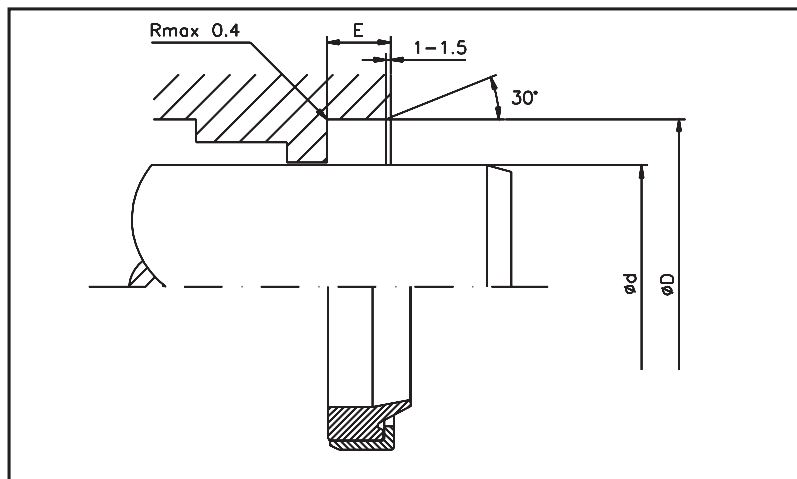

Der einfachwirkende Polyurethan-Abstreifer HA 340 bezieht seine sehr gute Abstreifleistung, auch bei tiefen Temperaturen, aus einer Metallverstärkung am Außendurchmesser.

### Besondere Merkmale:

- Sehr gute Abstreifleistung bei niedriger Reibung
- Korrosiongeschützter Metallring am Außendurchmesser
- Einfache Montage durch Preßsitz
- Umfangreiche Abmessungsreihe

Werkstoff : Polyurethan/Metall  
 Geschwindigkeit : hin- und hergehend bis 0,8 m/s  
 Temperatur : -40 bis +110 °C